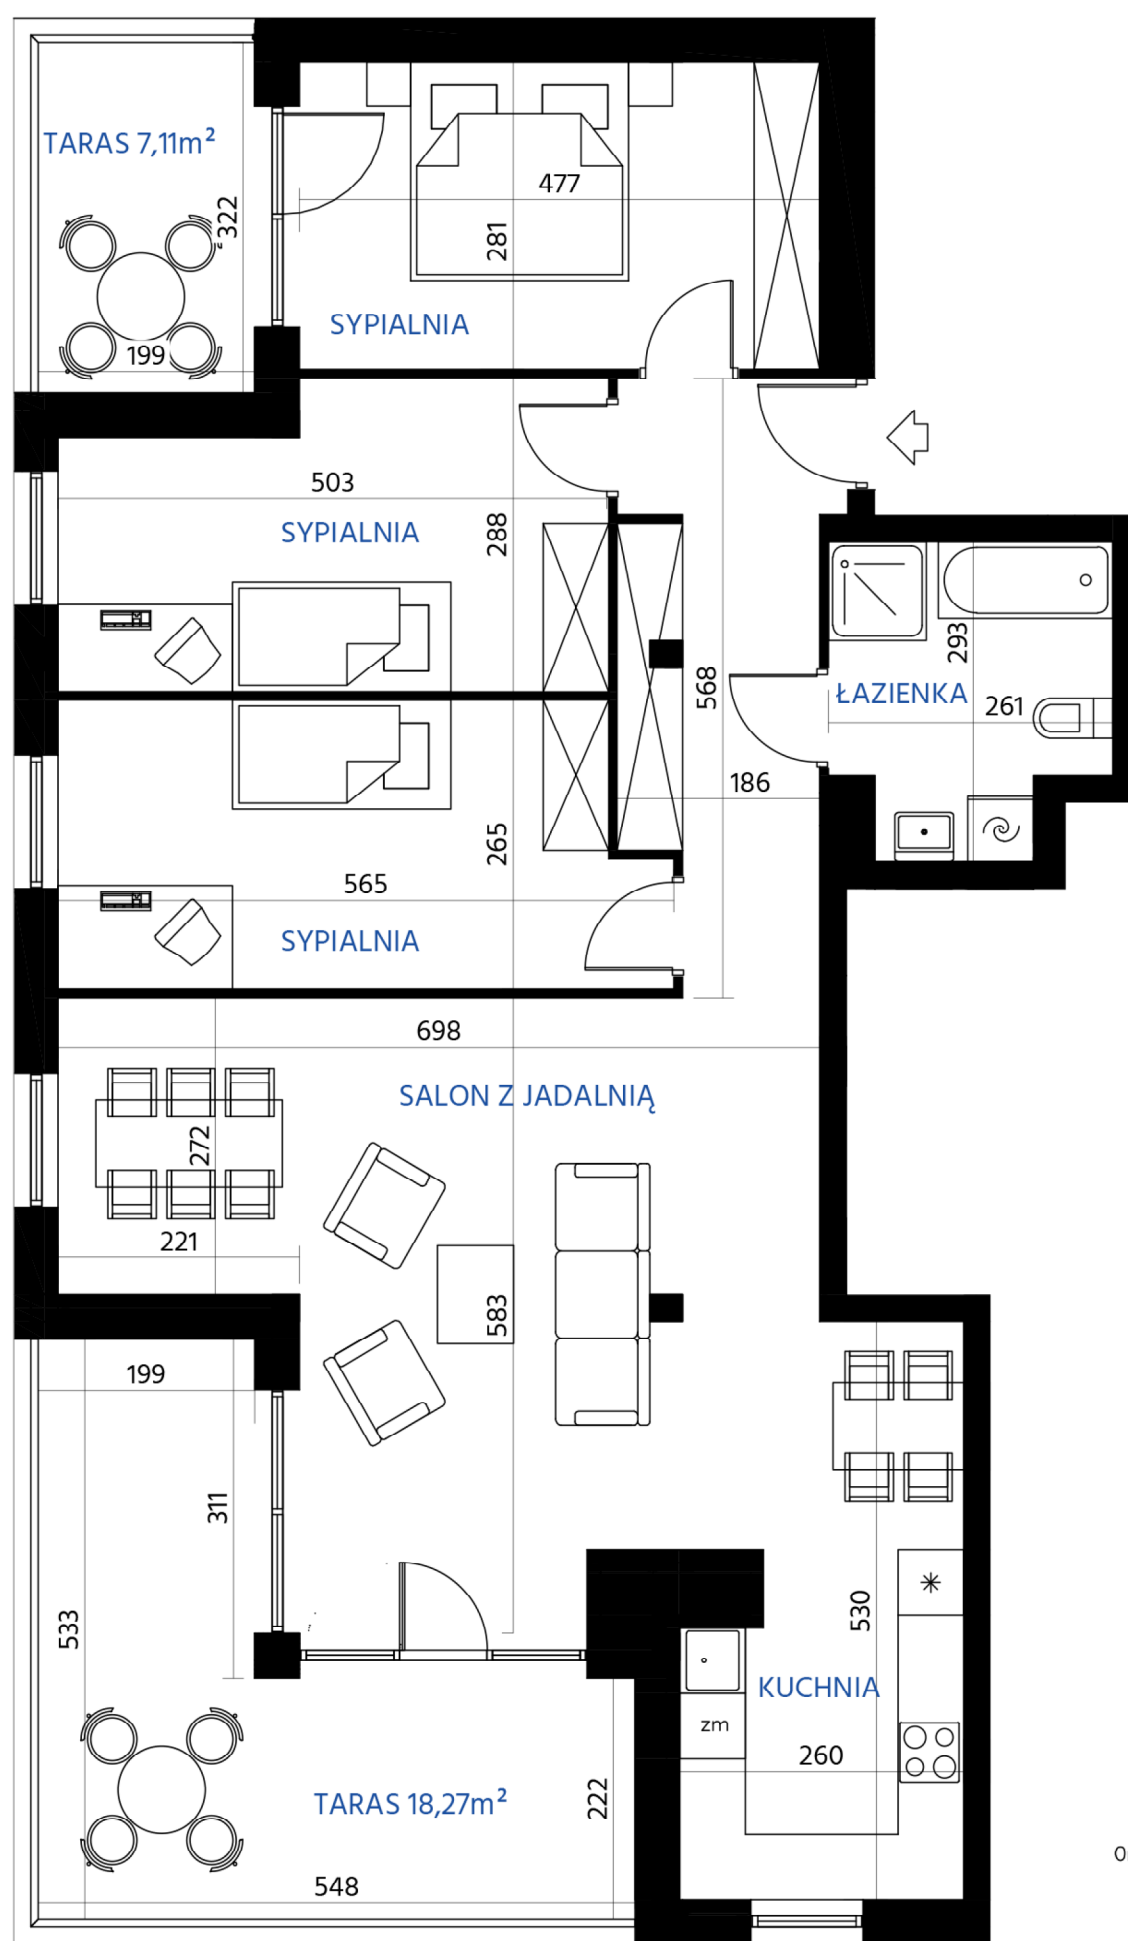

wymiary na rysunku nie uwzględniają grubości tynku

RZUT MIESZKANIA, SKALA 1:100@a4

SCHEMAT ZAGOSPODAROWANIA

SCHEMAT KONDYGNACJI
LOKALIZACJA MIESZKANIA

IŁOŚĆ POKOI 4
44-100 GLIWICE, UL. LUBLINIECKA 63A

POMIESZCZENIE	[m ²]
PRZEDPOKÓJ	13,46
ŁAZIENKA	6,62
KUCHNIA	13,00
SALON Z JADALNIĄ	25,61
SYPIALNIA	13,92
SYPIALNIA	13,14
SYPIALNIA	13,26
TARAS	18,27
TARAS	6,37
SUMA BEZ TARASU:	99,01
SUMA Z TARASEM:	123,65