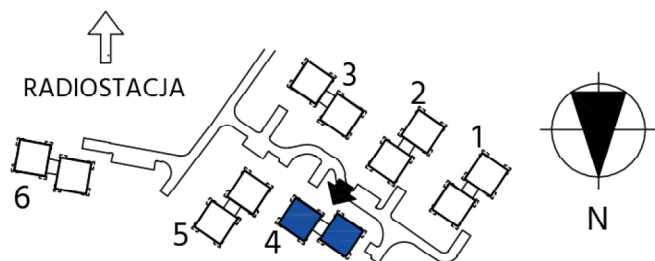

wymiary na rysunku nie uwzględniają grubości tynku

RZUT MIESZKANIA, SKALA 1:100@a4

SCHEMAT ZAGOSPODAROWANIA

SCHEMAT KONDYGNACJI
LOKALIZACJA MIESZKANIA

IŁOŚĆ POKOI 4
44-100 GLIWICE, UL. LUBLINIECKA 63A

POMIESZCZENIE	[m ²]
PRZEDPOKÓJ	13,46
ŁAZIENKA	6,62
KUCHNIA	13,00
SALON Z JADALNIĄ	25,61
SYPIALNIA	13,92
SYPIALNIA	13,14
SYPIALNIA	13,26
TARAS	18,27
TARAS	6,37
SUMA BEZ TARASU:	99,01
SUMA Z TARASEM:	123,65