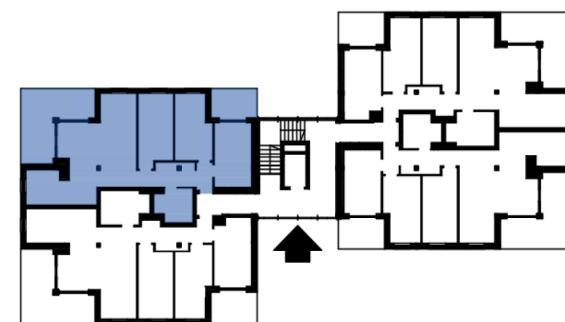

wymiary na rysunku nie uwzględniają grubości tynku

RZUT MIESZKANIA, SKALA 1:100@a4

SCHEMAT ZAGOSPODAROWANIA

SCHEMAT KONDYGNACJI
LOKALIZACJA MIESZKANIA

IŁOŚĆ POKOI 4
44-100 GLIWICE, UL. LUBLINIECKA 63A

POMIESZCZENIE	[m ²]
PRZEDPOKÓJ	13,46
ŁAZIENKA	6,62
KUCHNIA	13,00
SALON Z JADALNIĄ	25,61
SYPIALNIA	13,92
SYPIALNIA	13,14
SYPIALNIA	13,26
TARAS	18,27
TARAS	6,37
SUMA BEZ TARASU:	99,01
SUMA Z TARASEM:	123,65