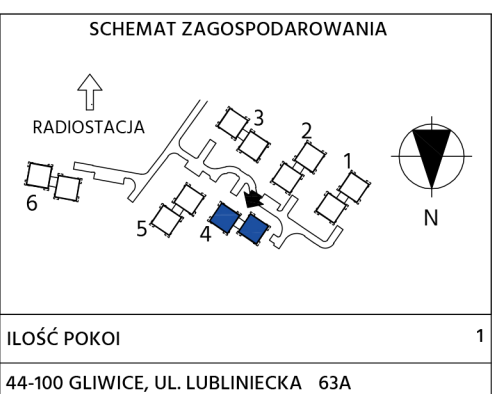

NUMER BUDYNKU	4	Siedziba terenowa: ul. Lubliniecka 66 44-102 Gliwice	 — OSIEDLE — PARYSKIE
KONDYGNACJA	3	Siedziba stacjonarna: ul. Srebrna 4 41-804 Zabrze	
NUMER MIESZKANIA	23	tel.: +48 505 075 412 biuro@osiedleparyskie.com.pl www.osiedleparyskie.com.pl	

0m 0,25m 0,5m 1m 1,25m 1,5m 1,75m 2m 2,25m 2,5m
 wymiary na rysunku nie uwzględniają grubości tynku
 RZUT MIESZKANIA, SKALA 1:50@a4

BILANS POWIERZCHNIOWY

POMIESZCZENIE	[m ²]
SALON	17.24
ŁAZIENKA	6.12
KUCHNIA	4.34
SUMA	27.70