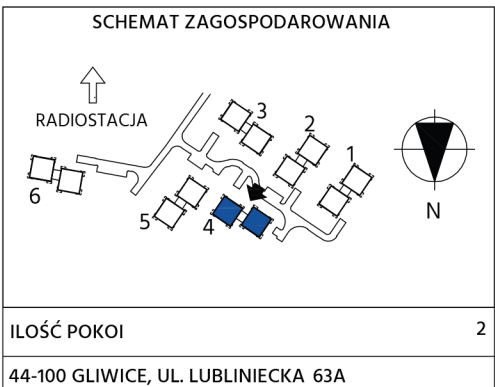

NUMER BUDYNKU	4	Siedziba terenowa: ul. Lubliniecka 66 44-102 Gliwice	 — OSIEDLE — PARYSKIE
KONDYGNACJA	3	Siedziba stacjonarna: ul. Srebrna 4 41-804 Zabrze	
NUMER MIESZKANIA	22	tel.: +48 505 075 412 biuro@osiedleparyskie.com.pl www.osiedleparyskie.com.pl	

wymiary na rysunku nie uwzględniają grubości tynku

RZUT MIESZKANIA, SKALA 1:100@a4

BILANS POWIERZCHNIOWY

POMIESZCZENIE	[m ²]
PRZEDPOKÓJ	5.28
SALON Z JADALNIĄ	22.55
KUCHNIA	5.48
SYPIALNIA	11.83
ŁAZIENKA	4.43
SUMA	49.57