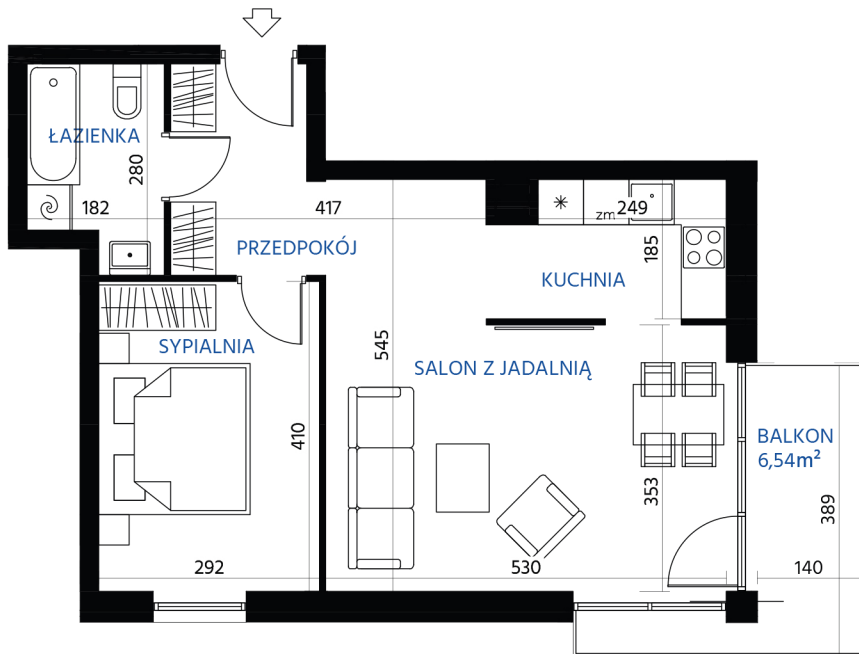

wymiary na rysunku nie uwzględniają grubości tynku

RZUT MIESZKANIA, SKALA 1:100@a4

BILANS POWIERZCHNIOWY

POMIESZCZENIE	[m ²]
PRZEDPOKÓJ	5.28
SALON Z JADALNIĄ	22.55
KUCHNIA	5.48
SYPIALNIA	11.83
ŁAZIENKA	4.43
SUMA	49.57